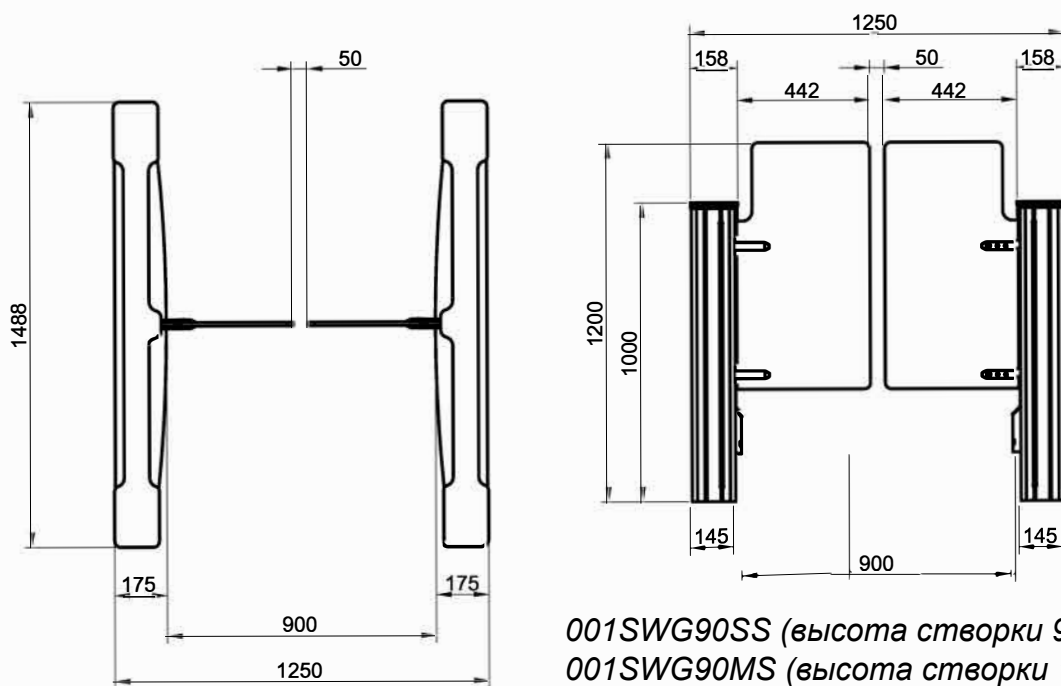

001SWG55SS (высота створки 900 мм)  
001SWG55MS (высота створки 1200 мм)

001SWG90SS (высота створки 900 мм)  
001SWG90MS (высота створки 1200 мм)

Все габариты в "мм", если не указано иное / All dimensions are in "mm" unless otherwise specified  
Внешний вид и размеры могут быть изменены производителем без дополнительного уведомления /  
Design and dimensions may change without notice.

**CAME** 

НАИМЕНОВАНИЕ / PRODUCT NAME  
001SWG55(S/M)S, 001SWG90(S/M)S  
ТУРНИКЕТ С РАСПАШНЫМИ СТВОРКАМИ  
SWING GATE SWG, боковой модуль

ДАТА / CREATED ON

14.02.2020