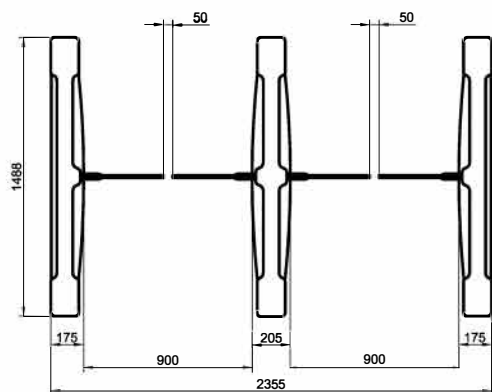

001SWG55SC (высота створки 900 мм)  
001SWG55MC (высота створки 1200 мм)

001SWG90SC (высота створки 900 мм)  
001SWG90MC (высота створки 1200 мм)

001SWG5590SC (высота створки 900 мм)  
001SWG5590MC (высота створки 1200 мм)

Все габариты в "мм", если не указано иное / All dimensions are in "mm" unless otherwise specified  
Внешний вид и размеры могут быть изменены производителем без дополнительного уведомления

**CAME** 

НАИМЕНОВАНИЕ / PRODUCT NAME  
001SWG55(SM)C, 001SWG90(SM)C, 001SWG5590(SM)C  
ТУРНИКЕТ С РАСПАШНЫМИ СТВОРКАМИ  
SWING GATE SWG, центральный модуль