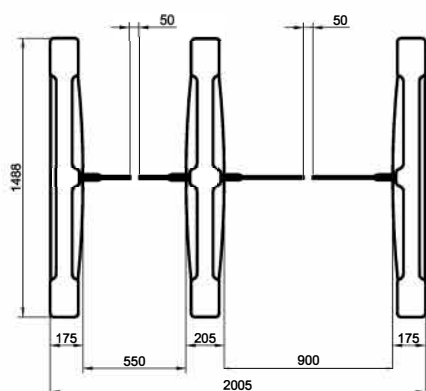

001SWG55SC (высота створки 900 мм)  
001SWG55MC (высота створки 1200 мм)

001SWG90SC (высота створки 900 мм)  
001SWG90MC (высота створки 1200 мм)

001SWG5590SC (высота створки 900 мм)  
001SWG5590MC (высота створки 1200 мм)

Все габариты в "мм", если не указано иное / All dimensions are in "mm" unless otherwise specified  
Внешний вид и размеры могут быть изменены производителем без дополнительного уведомления

**CAME** 

НАИМЕНОВАНИЕ / PRODUCT NAME  
001SWG55(SM)C, 001SWG90(SM)C, 001SWG5590(SM)C  
ТУРНИКЕТ С РАСПАШНЫМИ СТВОРКАМИ  
SWING GATE SWG, центральный модуль