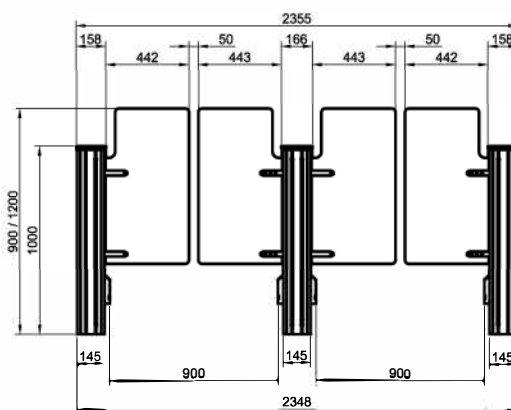

001SWG55SC (высота створки 900 мм)  
001SWG55MC (высота створки 1200 мм)

001SWG90SC (высота створки 900 мм)  
001SWG90MC (высота створки 1200 мм)

001SWG5590SC (высота створки 900 мм)  
001SWG5590MC (высота створки 1200 мм)

Все габариты в "мм", если не указано иное / All dimensions are in "mm" unless otherwise specified  
Внешний вид и размеры могут быть изменены производителем без дополнительного уведомления

**CAME** 

НАИМЕНОВАНИЕ / PRODUCT NAME  
001SWG55(SM)C, 001SWG90(SM)C, 001SWG5590(SM)C  
ТУРНИКЕТ С РАСПАШНЫМИ СТВОРКАМИ  
SWING GATE SWG, центральный модуль