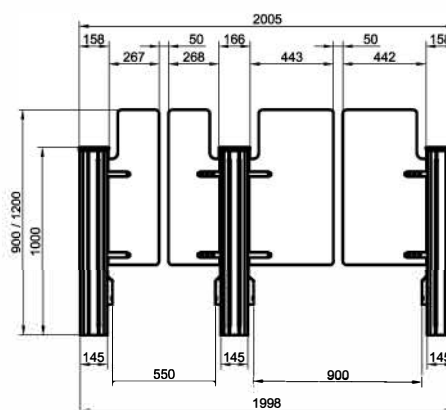

001SWG55SC (высота створки 900 мм)  
001SWG55MC (высота створки 1200 мм)

001SWG90SC (высота створки 900 мм)  
001SWG90MC (высота створки 1200 мм)

001SWG5590SC (высота створки 900 мм)  
001SWG5590MC (высота створки 1200 мм)

Все габариты в "мм", если не указано иное / All dimensions are in "mm" unless otherwise specified  
Внешний вид и размеры могут быть изменены производителем без дополнительного уведомления

**CAME** 

НАИМЕНОВАНИЕ / PRODUCT NAME  
001SWG55(SM)C, 001SWG90(SM)C, 001SWG5590(SM)C  
ТУРНИКЕТ С РАСПАШНЫМИ СТВОРКАМИ  
SWING GATE SWG, центральный модуль